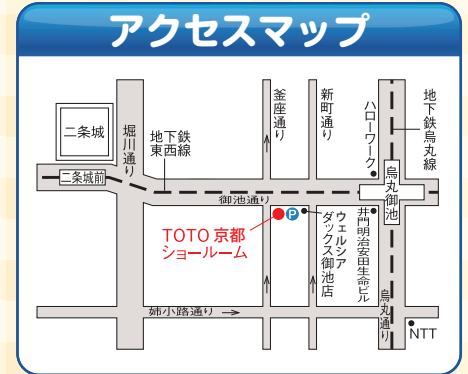

コロナに
負けるな!!

マルワ

秋の感謝祭

with TOTO

日時

11月1日(日)
10:00~15:00

場所

TOTO 京都ショールーム 2F

〒604-8271 京都市中京区釜座通御池下ル津軽町763

ラインナップ♪

お家に除菌ツールを増やそう!!

このひと工夫で快適生活

絶賛好評継続中

ミラブル即売

&

初登場!
ミラブルキッチン・
ミラブルケア 実演体験会