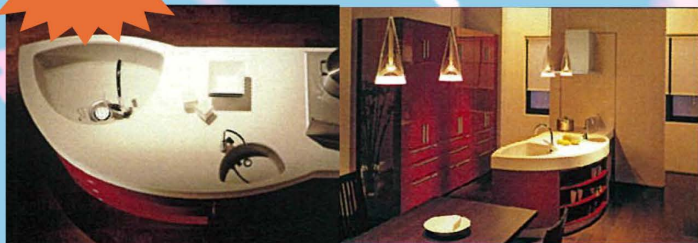

# 春のマルワ まつり

おひろめ

ショールーム キッチンリフォーム 発表会  
& 展示キッチン 特価市

平成最後の  
大特価市開催!!  
お得感満載です!!

当日展示!!

▲トクラス/ドルチェラウンド(赤)

TVCMで話題の  
美顔器  
シャワーヘッド  
当日台数限定販売

Miracle